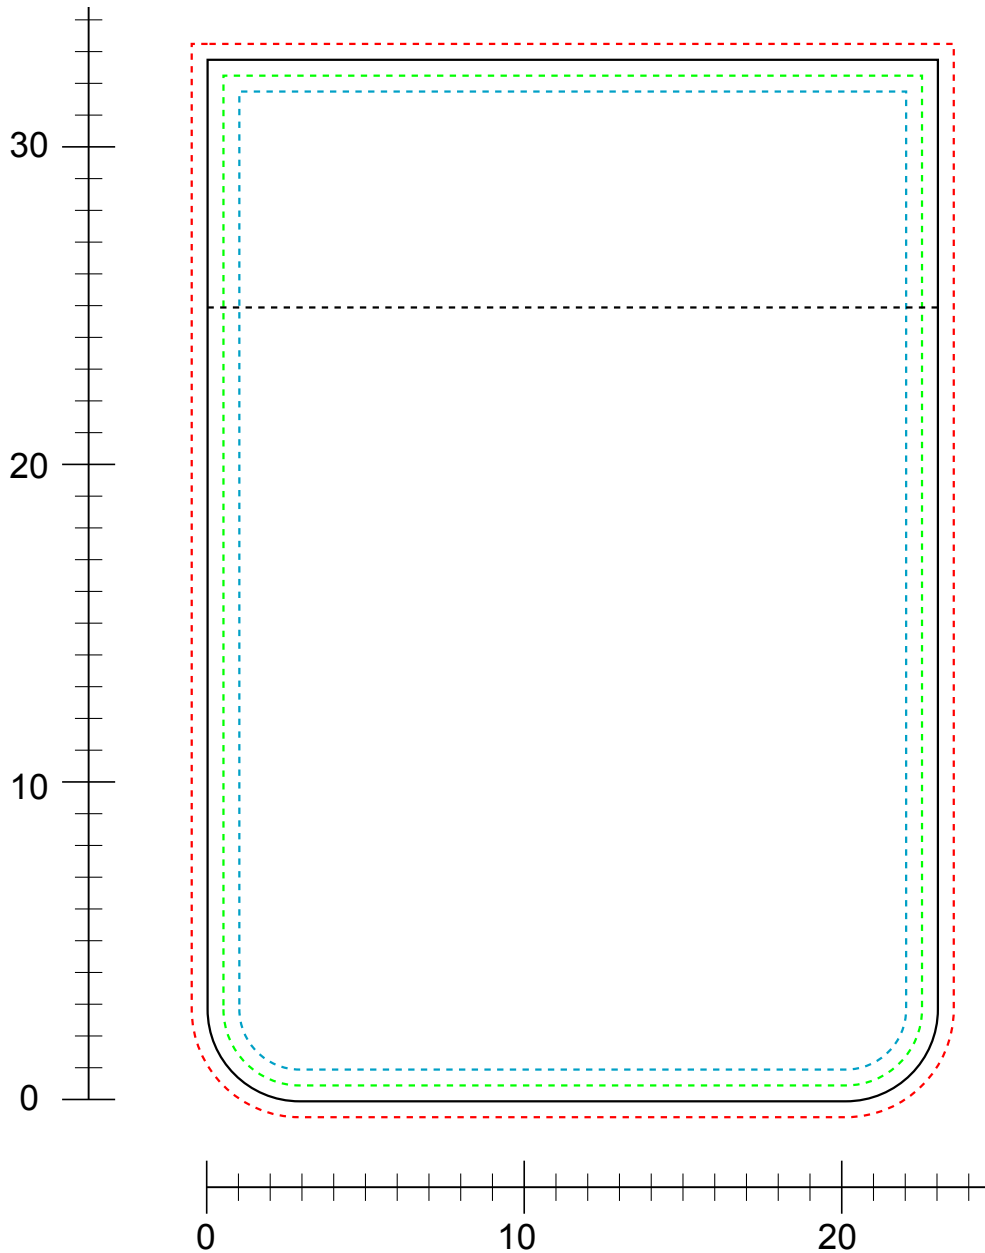

# 1101401S Lorrybag S Hochformat (ca. 25 x 23 x 9,5 cm)

**Farbangaben (Pantone, HKS oder RAL):**

- 1. Farbe: \_\_\_\_\_
- 2. Farbe: \_\_\_\_\_
- 3. Farbe: \_\_\_\_\_
- 4. Farbe: \_\_\_\_\_

Druckgröße (cm): B \_\_\_\_\_ x H \_\_\_\_\_

**Maßangaben Überschlag:**

—————	Zuschnittmaß	23 x 32,8 cm
- - - - -	Druckmaß Digital	24 x 33,8 cm
- · - · -	Druckmaß Siebdruck	22 x 31,8 cm
- · - · -	Sichtmaß	21 x 30,8 cm
- - - - -	Sichtmaß Front	21 x 24 cm