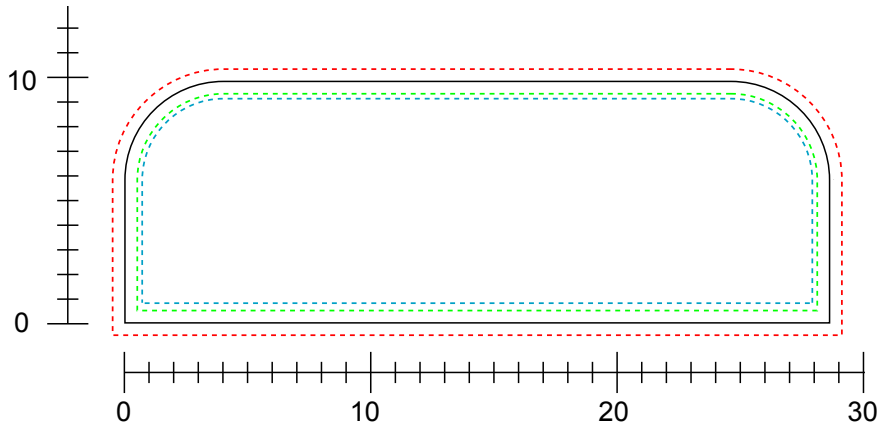

## # 1802784-II Retro Bag II (ca. 31 x 26,5 x 10 cm) FRONT

Distanz zwischen Ober- und Unterteil (RV): 2cm

### Farbangaben (Pantone, HKS oder RAL):

1. Farbe: \_\_\_\_\_  
 2. Farbe: \_\_\_\_\_  
 3. Farbe: \_\_\_\_\_  
 4. Farbe: \_\_\_\_\_  
 Druckgröße (cm): B \_\_\_\_\_ x H \_\_\_\_\_

### Maßangaben:

—————	Zuschnittmaß oben	28,6 x 9,8 cm
- - - - -	Druckmaß Digital	29,6 x 10,8 cm
- · - · -	Druckmaß Siebdruck	27,6 x 8,8 cm
- · - · -	Sichtmaß	27,2 x 8,3 cm
—————	Zuschnittmaß unten	28,6 x 22,7 cm
- - - - -	Druckmaß Digital	29,6 x 23,7 cm
- · - · -	Druckmaß Siebdruck	27,6 x 21,7 cm
- · - · -	Sichtmaß	27,2 x 21,2 cm