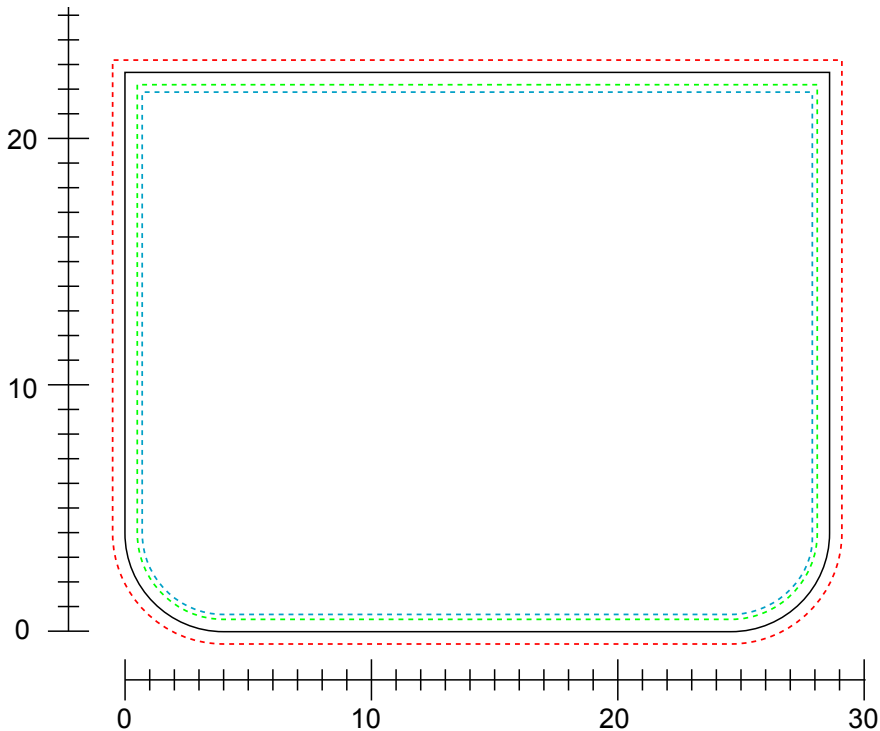

## # 1802784-II Retro Bag II (ca. 31 x 26,5 x 10 cm) FRONT

Distanz zwischen Ober- und Unterteil (RV): 2cm

### Farbangaben (Pantone, HKS oder RAL):

1. Farbe: \_\_\_\_\_  
 2. Farbe: \_\_\_\_\_  
 3. Farbe: \_\_\_\_\_  
 4. Farbe: \_\_\_\_\_  
 Druckgröße (cm): B \_\_\_\_\_ x H \_\_\_\_\_

### Maßangaben:

—————	Zuschnittmaß oben	28,6 x 9,8 cm
- - - - -	Druckmaß Digital	29,6 x 10,8 cm
- · - · -	Druckmaß Siebdruck	27,6 x 8,8 cm
- · - · -	Sichtmaß	27,2 x 8,3 cm
—————	Zuschnittmaß unten	28,6 x 22,7 cm
- - - - -	Druckmaß Digital	29,6 x 23,7 cm
- · - · -	Druckmaß Siebdruck	27,6 x 21,7 cm
- · - · -	Sichtmaß	27,2 x 21,2 cm