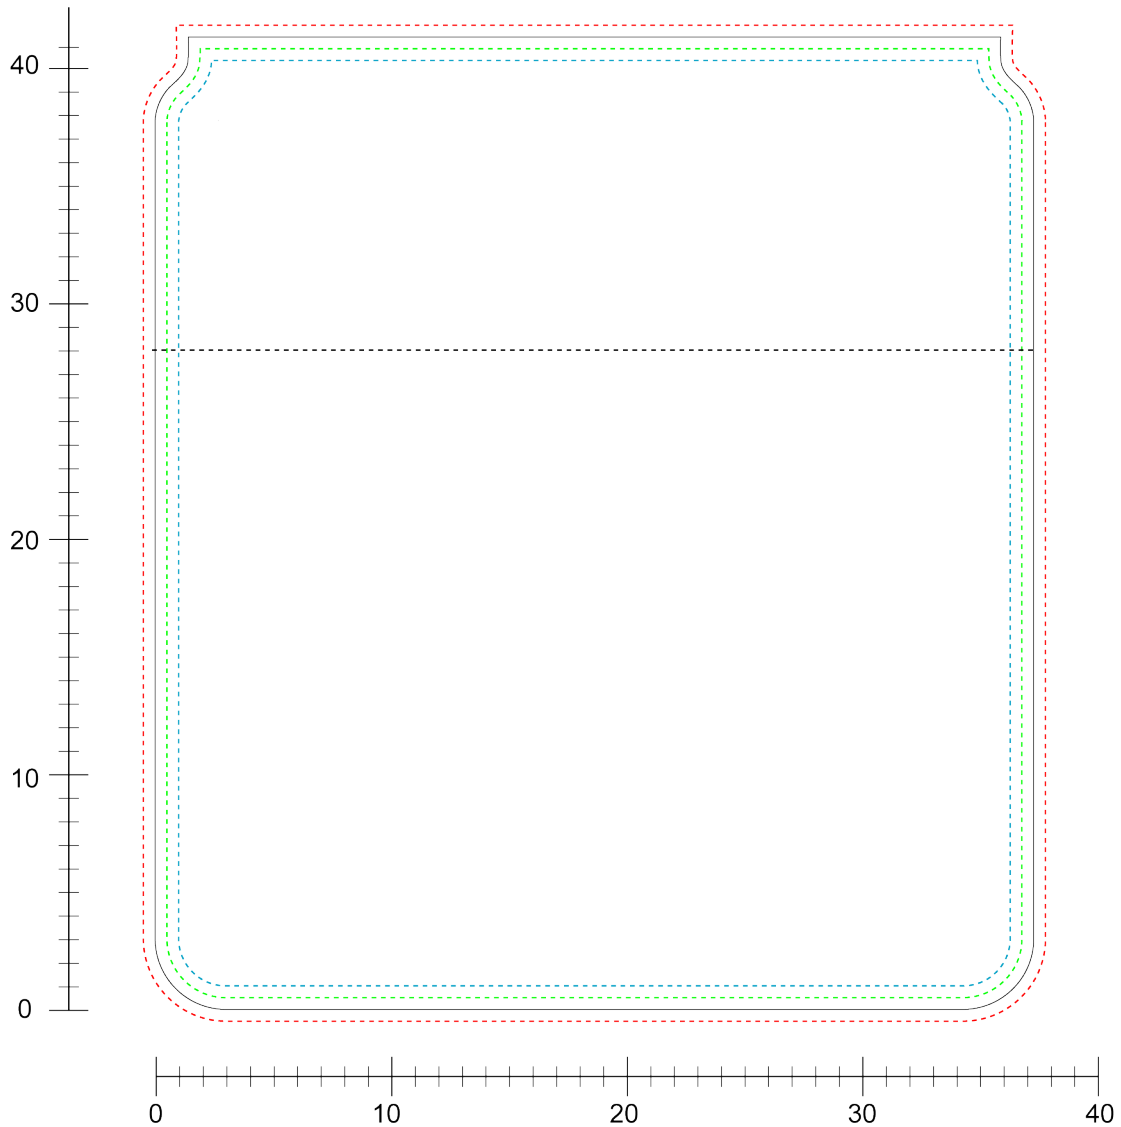

HALFAR

#1803909 LorryBag® ECO Trend 37 (ca. 29 x 37 x 13 cm)

Farbangaben (Pantone, HKS oder RAL):

1. Farbe: _____

2. Farbe: _____

3. Farbe: _____

4. Farbe: _____

Druckgröße (cm): B _____ x H _____

Maßangaben Überschlag:

————— Zuschchnittmaß 37,3 x 41,3 cm

- - - - - Druckmaß Digital 38,3 x 42,3 cm

- - - - - Druckmaß Siebdruck 36,3 x 40,3 cm

- - - - - Sichtmaß 35,3 x 39,3 cm

- - - - - Sichtmaß Front 35,3 x 28 cm